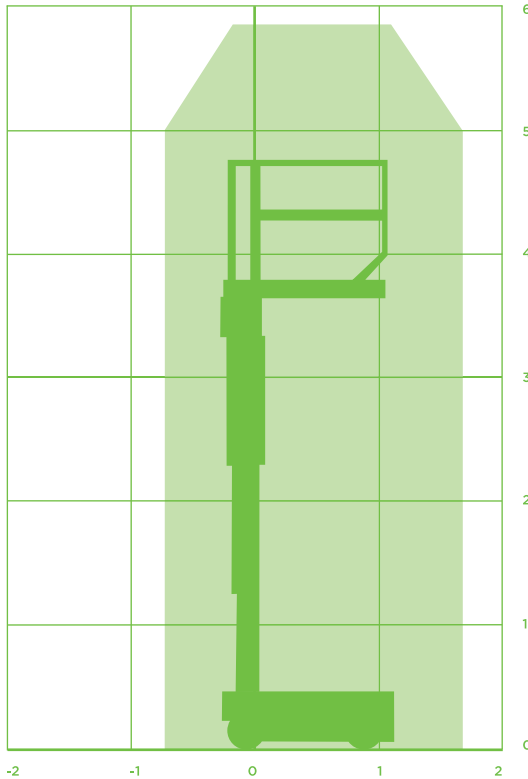

MASTHOOGWERKER (ELEKTRISCH)

Model JLG 1230 ES

Specificaties JLG 1230 ES

Werkhoogte 5,66m

Vloerhoogte 3,66m

Horizontaal werkbereik n.v.t.

Jiblenkte n.v.t.

Werkbereik Jib horizontaal n.v.t.

Werkbereik Jib verticaal n.v.t.

Max. hefvermogen 230kg

Korfafmeting (LxB) 1,26x0,69m

Korfrotatie Nee

Korfnivellering Nee

Max. horizontale kracht ca. 40kg

Max. windsnelheid Alleen binnen gebruik

Opstel / werkbreedte 0,76m

Transportafm. (LxBxH) 1,36x0,76x1,65m

Totaal gewicht 790kg

Max. scheefstand 1,5°

Aandrijving / brandstof Elektrisch

Vierwiel aangedreven Nee

Vierwiel gestuurd Nee

Banden Schuimgevuld

Rijhoogte vanuit werkkorf 5,66m